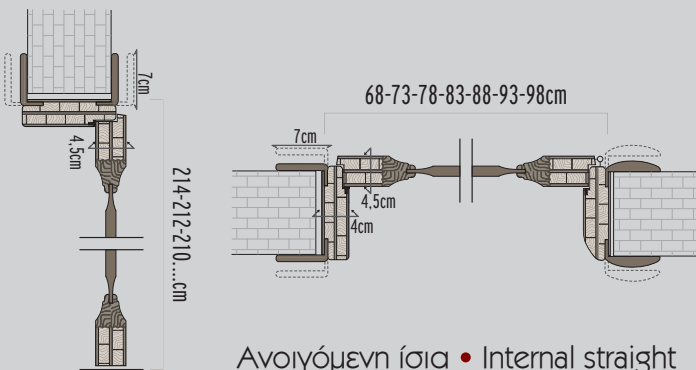

## Μορφές κάσας & διαστάσεις • Frames & dimensions 7,5-10-13-15-18-21-24cm

## Τύπος κλειδαριάς Locks

- Κλειδαριά WC με ένδειξη
- WC lock with indicator

- Κλειδαριά εξώπορτας
- External door lock

- Μαγνητική κλειδαριά
- Magnetic lock

- Κλειδαριά συρόμενης
- Sliding door lock

- Κλειδαριά δωματίου
- Internal door lock

## Τεχνικά στοιχεία & διαστάσεις • Technical details & dimensions

Ανοιγόμενη ίσια • Internal straight  
Ανοιγόμενη οβάλ • Internal oval

Κρυφή έξω • Hidden outside

Ανοιγόμενη γωνιακή • Internal angular

\* Δυνατότητα ειδικών κατασκευών • Special constructions