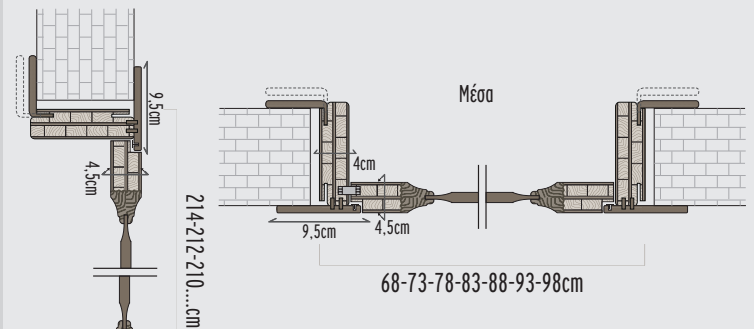

## Μορφές κάσας & διαστάσεις • Frames & dimensions 7,5-10-13-15-18-21-24cm

## Τύπος κλειδαριάς Locks

- Κλειδαριά WC με ένδειξη
- WC lock with indicator

- Κλειδαριά εξώπορτας
- External door lock

- Μαγνητική κλειδαριά
- Magnetic lock

- Κλειδαριά συρόμενης
- Sliding door lock

- Κλειδαριά δωματίου
- Internal door lock

## Τεχνικά στοιχεία & διαστάσεις • Technical details & dimensions

Ανοιγόμενη ίσια • Internal straight  
Ανοιγόμενη οβάλ • Internal oval

Κρυφή έξω • Hidden outside

Ανοιγόμενη γωνιακή • Internal angular

\* Δυνατότητα ειδικών κατασκευών • Special constructions