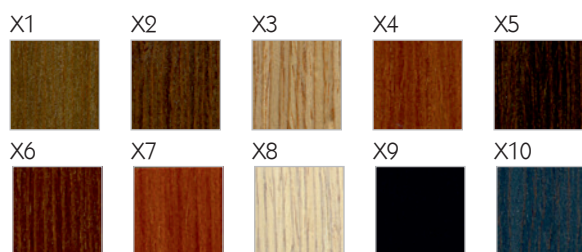

c: 333

c: 202

ΠΛΑΚΑΖ  
ΜΑΣΙΦ  
ΚΑΠΛΑΜΑΣ

## Βασικά Χρώματα Basic Colors

\*Δυνατότητα βάφης με χρώματα της προτίμησής σας  
\*Ability to paint also with colors of your preference