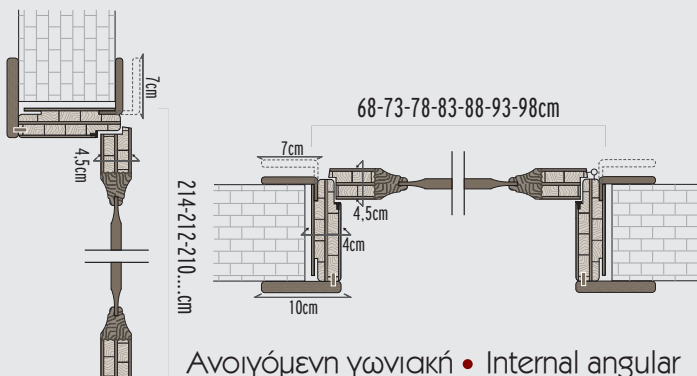

## Μορφές κάσας & διαστάσεις • Frames & dimensions 7,5-10-13-15-18-21-24cm

## Τεχνικά στοιχεία & διαστάσεις • Technical details & dimensions

Ανοιγόμενη ίσια • Internal straight  
Ανοιγόμενη οβάλ • Internal oval

Κρυφή έξω • Hidden outside

Ανοιγόμενη γωνιακή • Internal angular

\* Δυνατότητα ειδικών κατασκευών • Special constructions