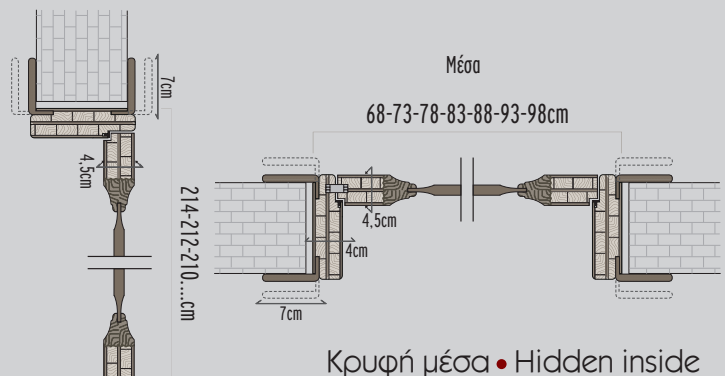

## Μορφές κάσας & διαστάσεις • Frames & dimensions 7,5-10-13-15-18-21-24cm

## Τεχνικά στοιχεία & διαστάσεις • Technical details & dimensions

Ανοιγόμενη ίσια • Internal straight  
Ανοιγόμενη οβάλ • Internal oval

Κρυφή έξω • Hidden outside

Ανοιγόμενη γωνιακή • Internal angular

\* Δυνατότητα ειδικών κατασκευών • Special constructions

Κρυφή μέσα • Hidden inside