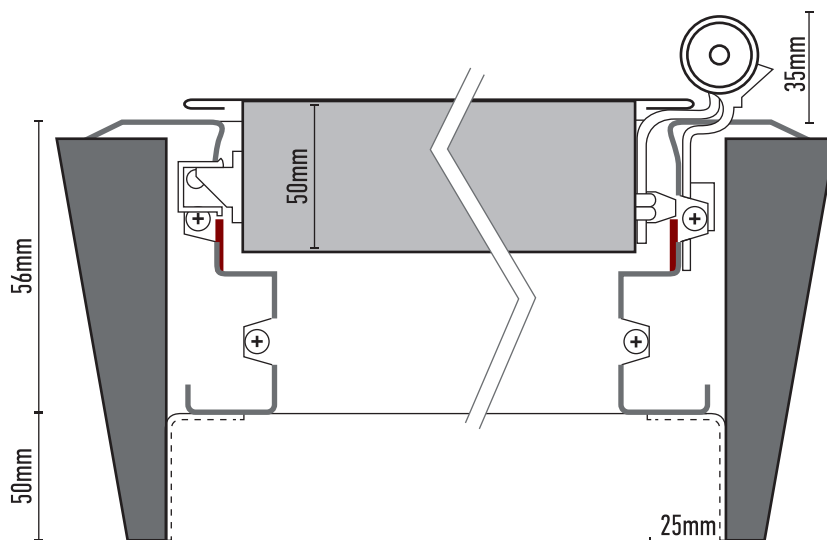

fireproof - πυράντοχες

GERMICH.

Τεχνικά Χαρακτηριστικά

Technical Specifications

Τύπος: **Μονόφυλλη**

Ύψος: **Standard 205-215cm**

Πλάτος: **80-90-100-110-120-130cm**

Τύπος: **Δίφυλλη**

Type: **Double Leaf**

Ύψος: **Standard 205-215cm**

Height: **Standard 205-215cm**

Πλάτος: **140-160-180-200cm**

Width: **140-160-180-200cm**

*Δυνατότητα ειδικών κατασκευών

* Special constructions

θερμοδιαγκούμενη
αυτοκόλλητη ταινία
Thermoexpanding gasket