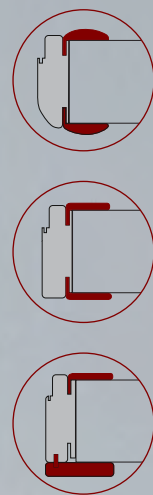

**GERMICH.**

**glass**

c: 1441TZ

Το ξύλο, το γυαλί και το inox βρίσκουν εφαρμογή στο μοντέρνο design των κουφωμάτων GERMICH εξυπηρετώντας ακόμα και τις υψηλότερες απαιτήσεις. Οι πόρτες της σειράς Glass κατασκευάζονται και κατά παραγγελία σε σχεδιασμό της αρεσκείας σας.

1112TZ

1105TZ

1114TZ

c: 1125TZ

c: 1414TZ

c: 1416TZ