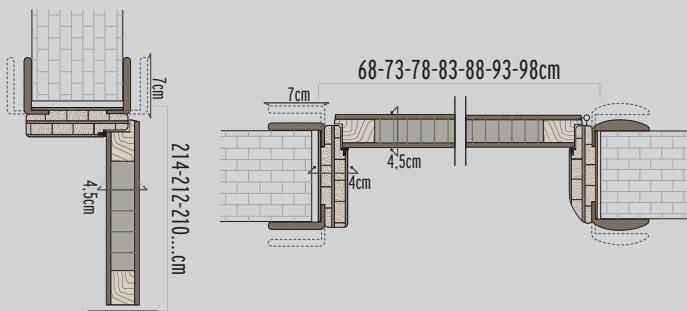

## Μορφές κάσας & διαστάσεις • Frames & dimensions 7,5-10-13-15-18-21-24cm

- Ίσια plus κάσα
- Γωνιακή κάσα
- Οβάλ κάσα
- Κρυφή έξω κάσα
- Ίσια κάσα
- Straight plus frame
- Angular frame
- Curved frame
- Hidden frame outside
- Straight frame

## Τεχνικά στοιχεία & διαστάσεις • Technical details & dimensions

Ανοιγόμενη ίσια • Internal straight  
Ανοιγόμενη οβάλ • Internal oval

Κρυφή έξω • Hidden outside

Ανοιγόμενη γωνιακή • Internal angular  
Ανοιγόμενη ίσια plus • Internal straight plus