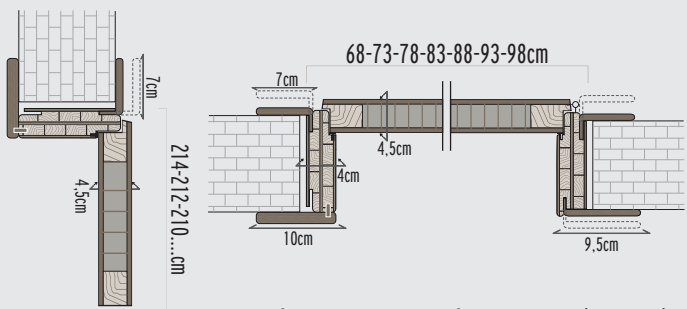

## Μορφές κάσας & διαστάσεις • Frames & dimensions 7,5-10-13-15-18-21-24cm

- Ίσια plus κάσα
- Γωνιακή κάσα
- Οβάλ κάσα
- Κρυφή έξω κάσα
- Ίσια κάσα
- Straight plus frame
- Angular frame
- Curved frame
- Hidden frame outside
- Straight frame

## Τεχνικά στοιχεία & διαστάσεις • Technical details & dimensions

Ανοιγόμενη ίσια • Internal straight  
Ανοιγόμενη οβάλ • Internal oval

Κρυφή έξω • Hidden outside

Ανοιγόμενη γωνιακή • Internal angular  
Ανοιγόμενη ίσια plus • Internal straight plus