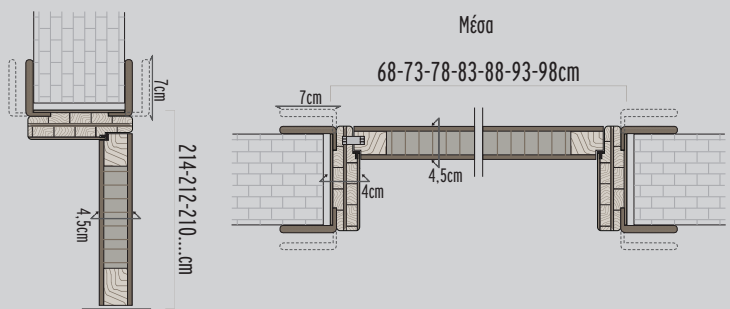

Κρυφή μέσα • Hidden inside