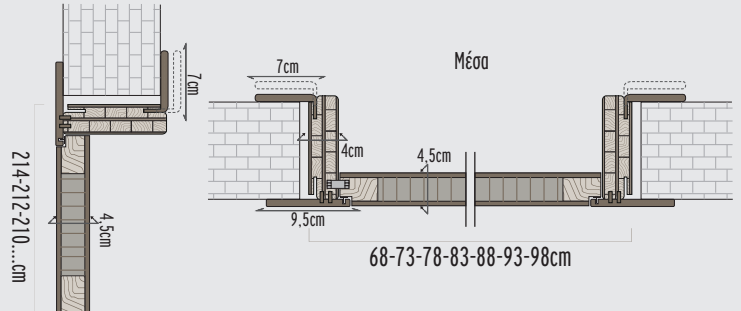

## Μορφές κάσας & διαστάσεις • Frames & dimensions 7,5-10-13-15-18-21-24cm

- Ίσια plus κάσα
- Γωνιακή κάσα
- Οβάλ κάσα
- Κρυφή έξω κάσα
- Ίσια κάσα
- Straight plus frame
- Angular frame
- Curved frame
- Hidden frame outside
- Straight frame

## Τεχνικά στοιχεία & διαστάσεις • Technical details & dimensions

Ανοιγόμενη ίσια • Internal straight  
Ανοιγόμενη οβάλ • Internal oval

Κρυφή έξω • Hidden outside

Ανοιγόμενη γωνιακή • Internal angular  
Ανοιγόμενη ίσια plus • Internal straight plus