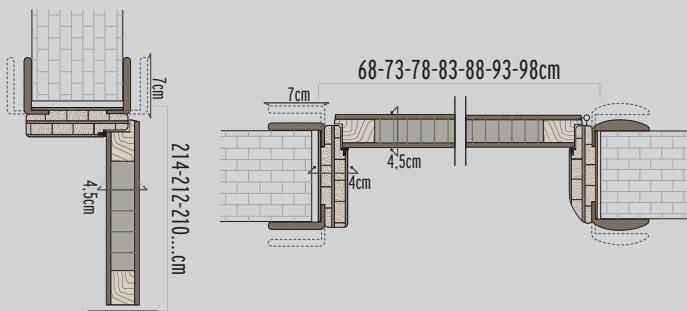

Χαρτοκυψέλη Honeycomb

Μοριοσανίδα Chipboard

Μορφές κάσας & διαστάσεις • Frames & dimensions 7,5-10-13-15-18-21-24cm

• Γωνιακή κάσα
 • Angular frame

• Οβάλ κάσα
 • Curved frame

Ένωση κάσας • Frame compound

Πρόεκταση κάσας • Frame extension

Τεχνικά στοιχεία & διαστάσεις • Technical details & dimensions

- Ανοιγόμενη ίσια • Internal straight
- Ανοιγόμενη οβάλ • Internal oval

- Κρυφή έξω • Hidden outside

- Ανοιγόμενη γωνιακή • Internal angular