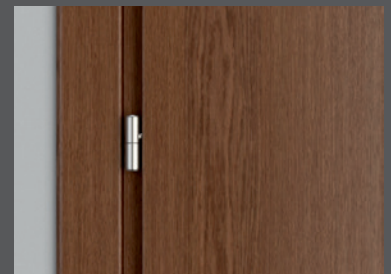

• Κρυφή έξω κάσα
 • Hidden frame outside

• Ίσια κάσα
 • Straight frame

Τύπος μεντεσέ • Hinges

• Ρυθμιζόμενος βιδωτός μεντεσές
 • Adjustable screwed hinge

• Κρυφός μεντεσές
 • Hidden hinge

• Απλός βιδωτός μεντεσές
 • Screwed hinge