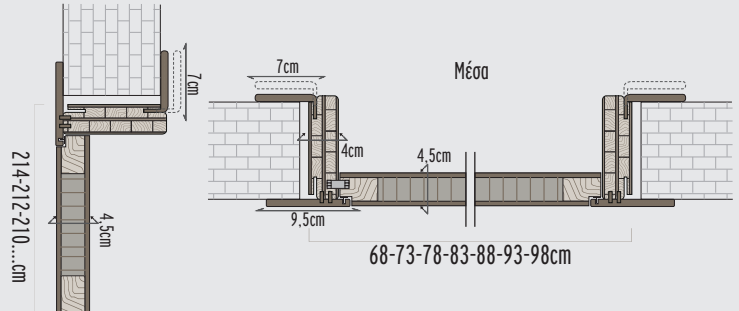

Χαρτοκυψέλη Honeycomb

Μοριοσανίδα Chipboard

Μορφές κάσας & διαστάσεις • Frames & dimensions 7,5-10-13-15-18-21-24cm

• Γωνιακή κάσα
 • Angular frame

• Οβάλ κάσα
 • Curved frame

Ένωση κάσας • Frame compound

Πρόεκταση κάσας • Frame extension

Τεχνικά στοιχεία & διαστάσεις • Technical details & dimensions

- Ανοιγόμενη ίσια • Internal straight
- Ανοιγόμενη οβάλ • Internal oval

- Κρυφή έξω • Hidden outside

- Ανοιγόμενη γωνιακή • Internal angular