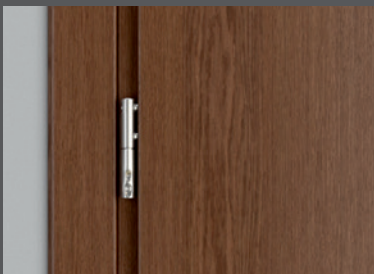

• Κρυφή έξω κάσα
 • Hidden frame outside

• Ίσια κάσα
 • Straight frame

Τύπος μεντεσέ • Hinges

• Ρυθμιζόμενος βιδωτός μεντεσές
 • Adjustable screwed hinge

• Κρυφός μεντεσές
 • Hidden hinge

• Απλός βιδωτός μεντεσές
 • Screwed hinge