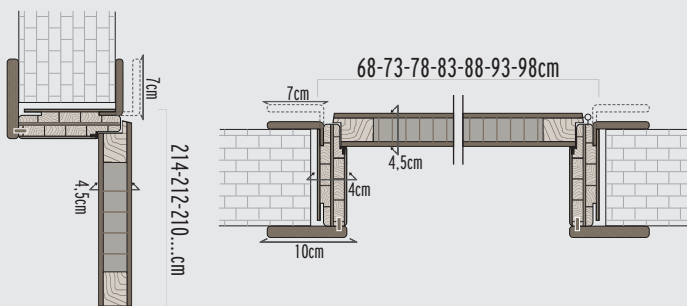

Χαρτοκυψέλη Honeycomb

Μοριοσανίδα Chipboard

Μορφές κάσας & διαστάσεις • Frames & dimensions 7,5-10-13-15-18-21-24cm

• Γωνιακή κάσα
 • Angular frame

• Οβάλ κάσα
 • Curved frame

Ένωση κάσας • Frame compound

Πρόεκταση κάσας • Frame extension

• Κρυφή έξω κάσα
 • Hidden frame outside

• Ίσια κάσα
 • Straight frame

Τύπος μεντεσέ • Hinges

• Ρυθμιζόμενος βιδωτός μεντεσές
 • Adjustable screwed hinge

• Κρυφός μεντεσές
 • Hidden hinge

• Απλός βιδωτός μεντεσές
 • Screwed hinge

Τεχνικά στοιχεία & διαστάσεις • Technical details & dimensions

- Ανοιγόμενη ίσια • Internal straight
- Ανοιγόμενη οβάλ • Internal oval

- Κρυφή έξω • Hidden outside

- Ανοιγόμενη γωνιακή • Internal angular