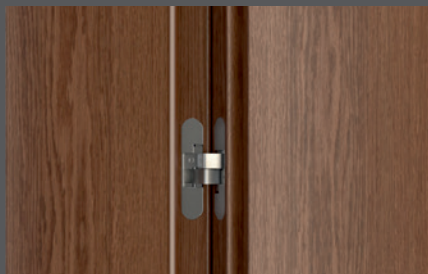

• Κρυφή έξω κάσα
 • Hidden frame outside

• Ίσια κάσα
 • Straight frame

Τύπος μεντεσέ • Hinges

• Ρυθμιζόμενος βιδωτός μεντεσές
 • Adjustable screwed hinge

• Κρυφός μεντεσές
 • Hidden hinge

• Απλός βιδωτός μεντεσές
 • Screwed hinge