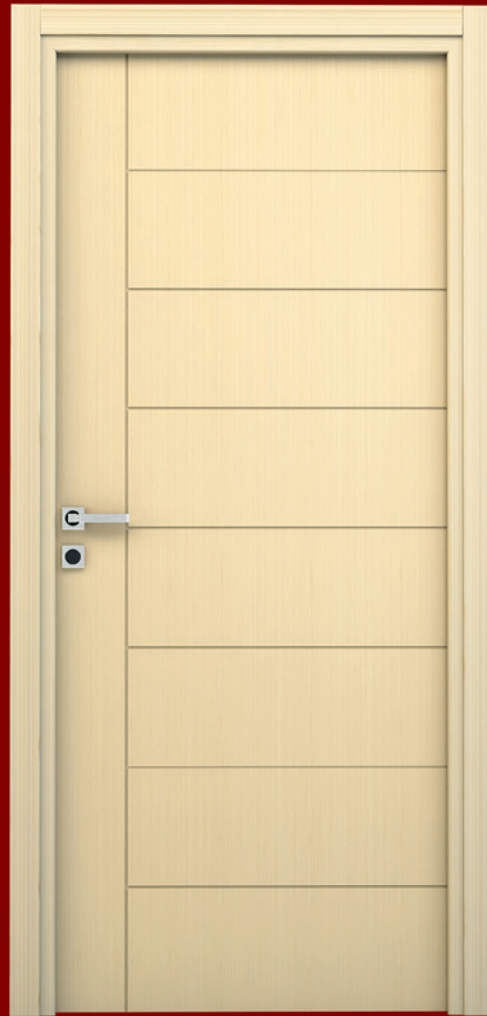

c: 4129

c: 1652

GERMICH.

с: 1146

с: 1616

с: ΣΠΑΣΤΗ - FOLDING

с: ΕΞΩΤΕΡΙΚΗ ΣΥΡΟΜΕΝΗ - EXTERNAL SLIDING

Πυράντοχνη • FireProof