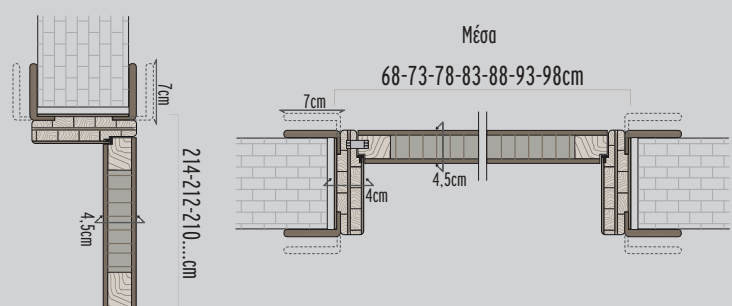

Χαρτοκυψέλη Honeycomb

Μοριοσανίδα Chipboard

Μορφές κάσας & διαστάσεις • Frames & dimensions 7,5-10-13-15-18-21-24cm

• Γωνιακή κάσα
 • Angular frame

• Οβάλ κάσα
 • Curved frame

Ένωση κάσας • Frame compound

Πρόεκταση κάσας • Frame extension

Τεχνικά στοιχεία & διαστάσεις • Technical details & dimensions

- Ανοιγόμενη ίσια • Internal straight
- Ανοιγόμενη οβάλ • Internal oval

- Κρυφή έξω • Hidden outside

- Ανοιγόμενη γωνιακή • Internal angular

* Δυνατότητα ειδικών κατασκευών • Special constructions

- Κρυφή μέσα • Hidden inside

pantograph designs - line

accessories

 Ανοιγόμενη δεξιά
 Single-wing right

 Ανοιγόμενη αριστερά
 Single-wing right