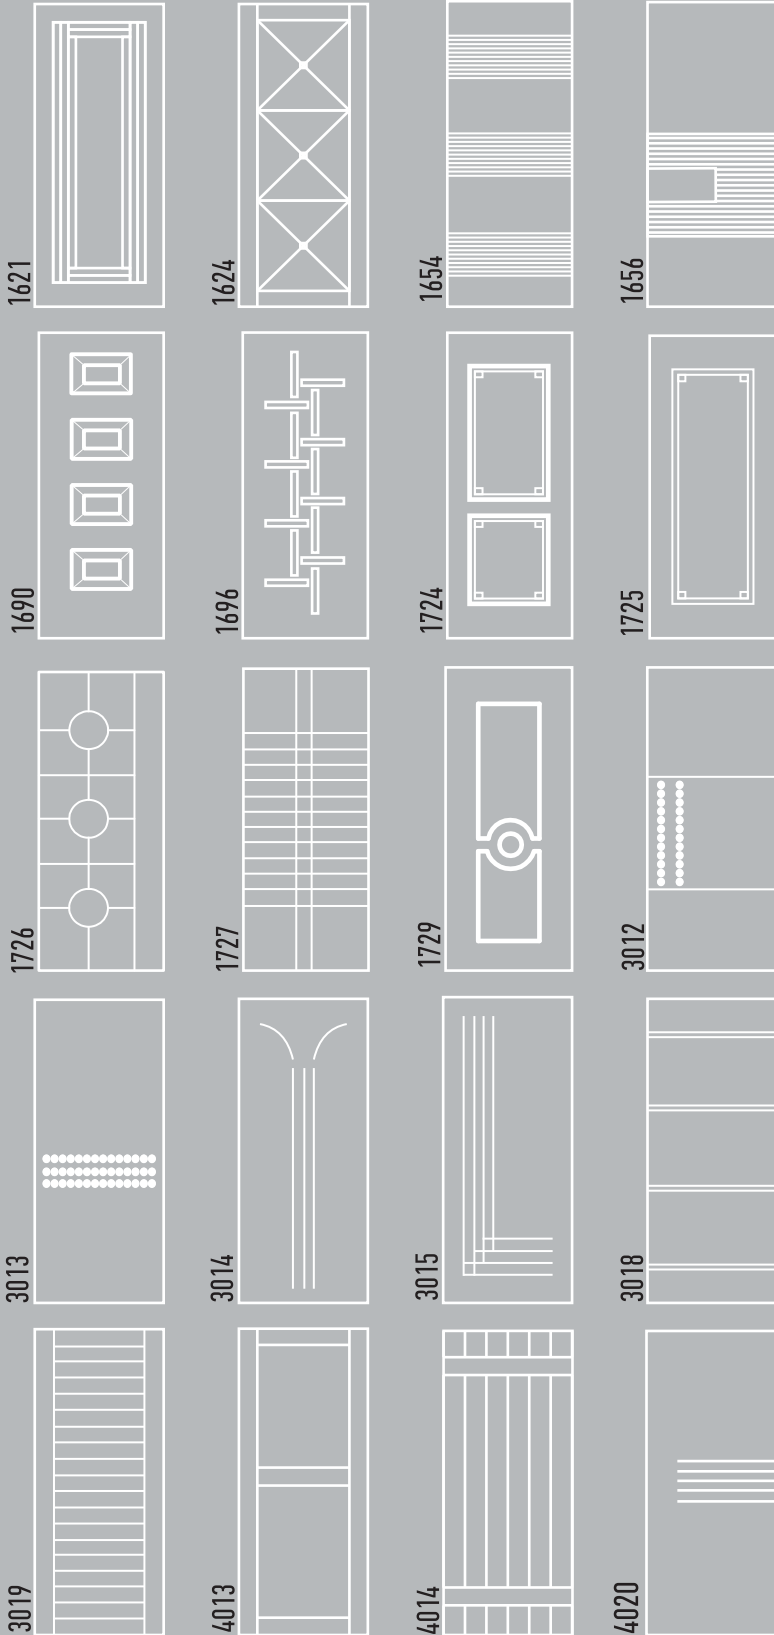

GERMICH.

C: 3031

Line

Τα κουφώματα GERMICH προσφέρουν μοναδική υψηλή αισθητική σε κάθε χώρο που τοποθετούνται. Το μοντέρνο στυλ των κουφωμάτων GERMICH είναι η ιδανικότερη επιλογή για κάθε χώρο αναδεικνύοντας το γούστο σας.

Χαρτοκυψέλη Honeycomb

Μοριοσανίδα Chipboard

Μορφές κάσας & διαστάσεις • Frames & dimensions 7,5-10-13-15-18-21-24cm

• Γωνιακή κάσα
 • Angular frame

• Οβάλ κάσα
 • Curved frame

Ένωση κάσας • Frame compound

Πρόεκταση κάσας • Frame extension

Τεχνικά στοιχεία & διαστάσεις • Technical details & dimensions

- Ανοιγόμενη ίσια • Internal straight
- Ανοιγόμενη οβάλ • Internal oval

- Κρυφή έξω • Hidden outside

- Ανοιγόμενη γωνιακή • Internal angular

* Δυνατότητα ειδικών κατασκευών • Special constructions

- Κρυφή μέσα • Hidden inside

pantograph designs - line

accessories

 Ανοιγόμενη δεξιά
 Single-wing right

 Ανοιγόμενη αριστερά
 Single-wing right