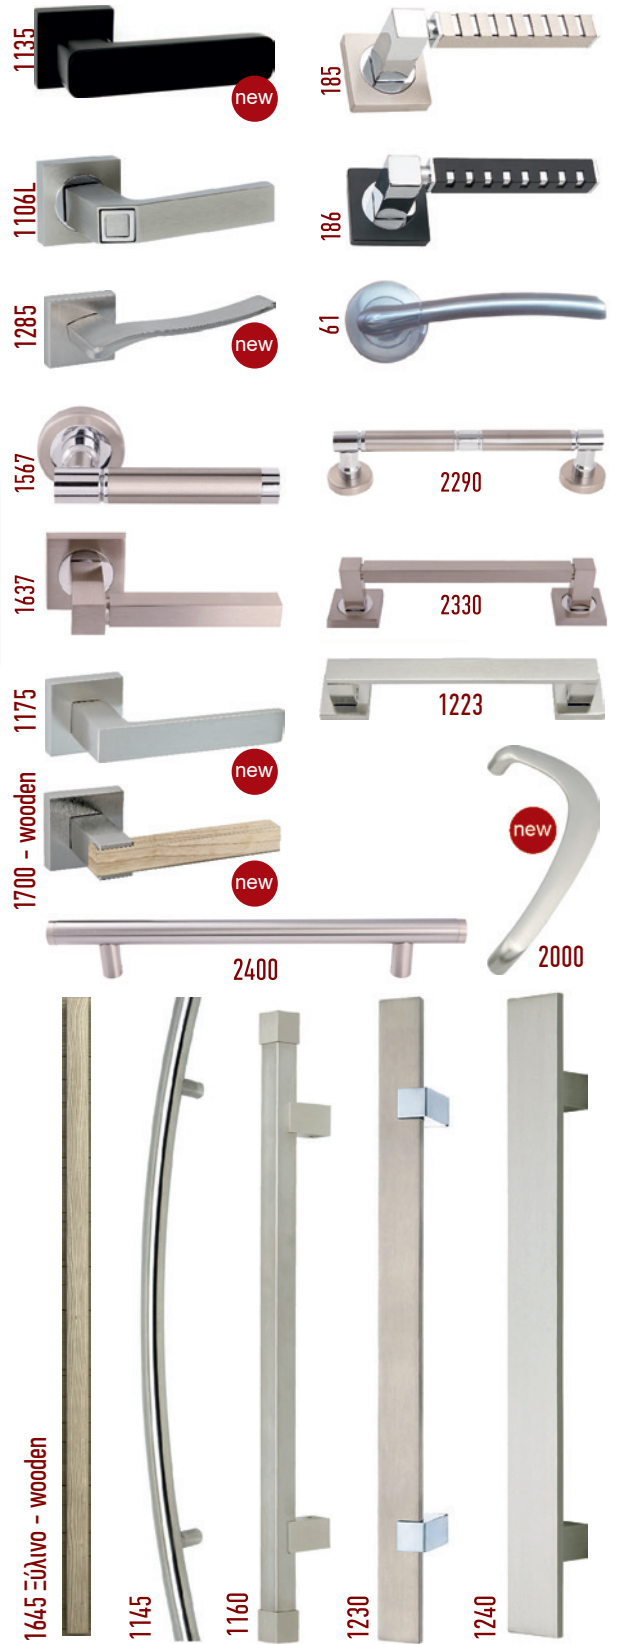

• Κρυφή έξω κάσα
 • Hidden frame outside

• Ίσια κάσα
 • Straight frame

Τύπος μεντεσέ • Hinges

• Ρυθμιζόμενος βιδωτός μεντεσές
 • Adjustable screwed hinge

• Κρυφός μεντεσές
 • Hidden hinge

• Απλός βιδωτός μεντεσές
 • Screwed hinge

Τεχνικά στοιχεία & διαστάσεις • Technical details & dimensions

- Ανοιγόμενη ίσια • Internal straight
- Ανοιγόμενη οβάλ • Internal oval

- Κρυφή έξω • Hidden outside

- Ανοιγόμενη γωνιακή • Internal angular

* Δυνατότητα ειδικών κατασκευών • Special constructions

- Κρυφή μέσα • Hidden inside

pantograph designs - line

accessories

 Ανοιγόμενη δεξιά
 Single-wing right

 Ανοιγόμενη αριστερά
 Single-wing right