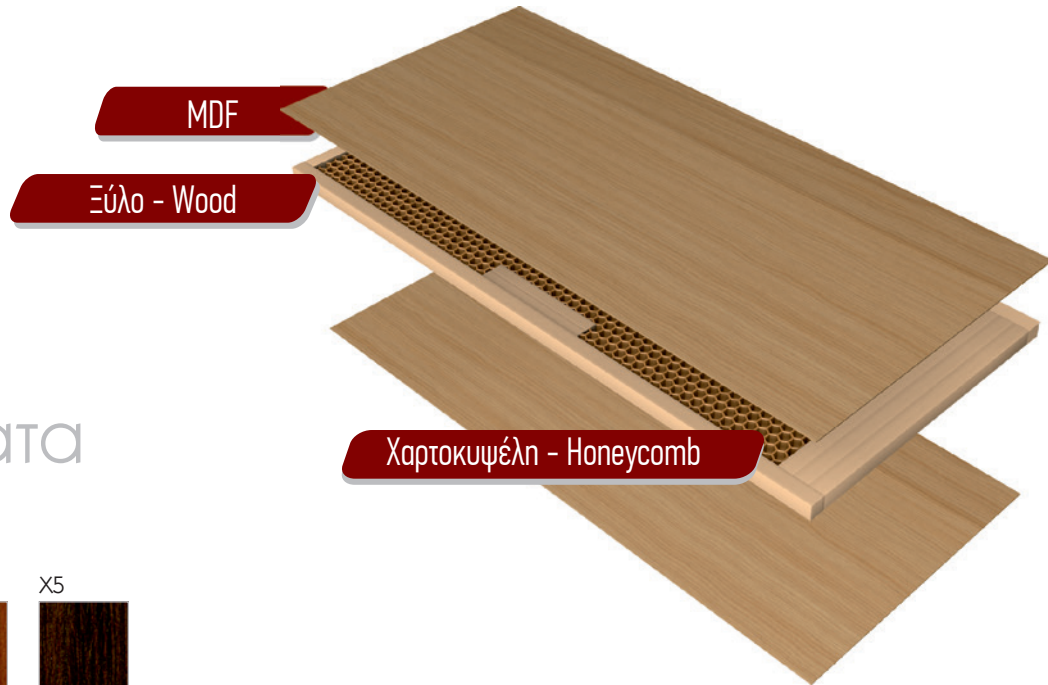

c: 4129

c: 1652

GERMICH.

с: 1146

с: 1616

с: ΣΠΑΣΤΗ - FOLDING

с: ΕΞΩΤΕΡΙΚΗ ΣΥΡΟΜΕΝΗ - EXTERNAL SLIDING

Πυράντοχνη • FireProof

* Η κατηγορία μπορεί επίσης να κατασκευαστεί ως πυράντοχνη
 * The current category can be constructed as fireproof

Line

Technical Details

Βασικά Χρώματα Basic Colors

* Δυνατότητα βάφης με χρώματα της προτίμησής σας
 * Ability to paint also with colors of your preference