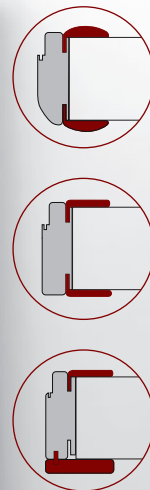

GERMICH.

C: 4020 NIKEL

nickel

Η GERMICH παρακολουθώντας τις ανάγκες και επιθυμίες της αγοράς κατάφερε να συνδυάσει το ξύλο με στοιχεία inox με μοναδικό αποτέλεσμα για το γούστο σας.

GERMICH observing the market's needs and desires managed to combine wood with inox elements resulting to a desirable design for your needs.

GERMICH.

Σ: 1702 NIKEL

NIKEL+

*** Τα σχέδια γίνονται και παντογραφικά στη σειρά Line *These schematics apply for Line series too**

1707(2) NIKEL

1804 NIKEL

1788 NIKEL

1701(2) NIKEL