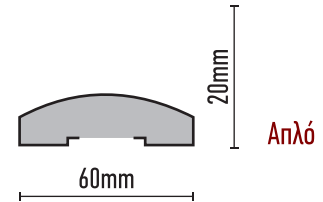

security - aluminium

c: AL-6150

c: AL-6101

c: AL-5024

c: AL-3390

προφίλ κάσας frame profile

Εξωτερικά της πόρτας
σε περίπτωση που δεν
επενδύουμε την κάσα
(π.χ. μάρμαρο)

Εξωτερικά της πόρτας
συνδυασόμενο με το
προφίλ κάσας