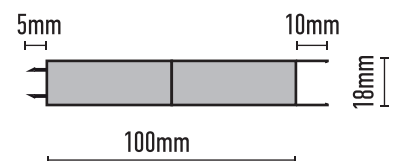

security - aluminium

c: AL-6150

c: AL-6101

c: AL-5024

c: AL-3390

προφίλ κάσας frame profile

Εξωτερικά της πόρτας
σε περίπτωση που δεν
επενδύουμε την κάσα
(π.χ. μάρμαρο)

Εξωτερικά της πόρτας
συνδυασόμενο με το
προφίλ κάσας