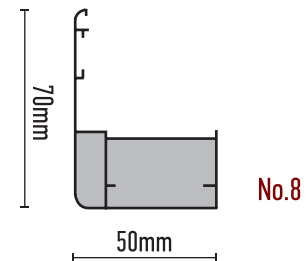

security - aluminium

c: AL-6150

c: AL-6101

c: AL-5024

c: AL-3390

προφίλ κάσας frame profile

Εξωτερικά της πόρτας
σε περίπτωση που δεν
επενδύουμε την κάσα
(π.χ. μάρμαρο)

Εξωτερικά της πόρτας
συνδυασόμενο με το
προφίλ κάσας