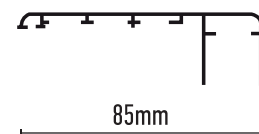

security - aluminium

c: AL-6150

c: AL-6101

c: AL-5024

c: AL-3390

προφίλ κάσας frame profile

Εξωτερικά της πόρτας
σε περίπτωση που δεν
επενδύουμε την κάσα
(π.χ. μάρμαρο)

Εξωτερικά της πόρτας
συνδυασόμενο με το
προφίλ κάσας