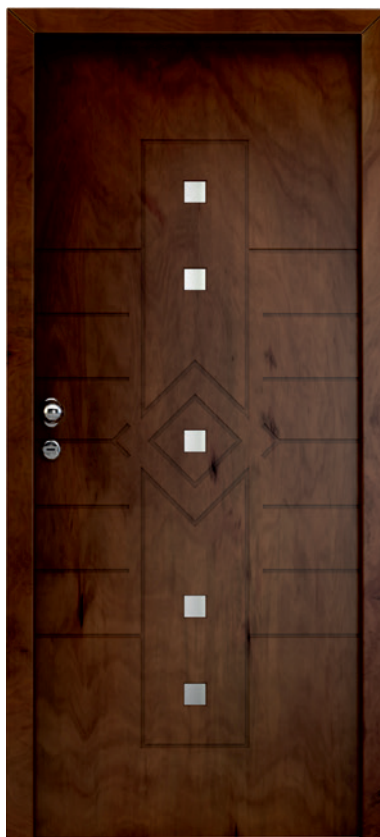

GERMICH.

c: AL-4515

security - aluminium

Οι θωρακισμένες πόρτες GERMICH με επένδυση αλουμινίου, σας παρέχουν μακροχρόνια αντοχή σε όλες τις καιρικές συνθήκες. Τα κουφώματα GERMICH προσφέρουν μοναδική υψηλή αισθητική σε κάθε χώρο που τοποθετούνται.

Για κάλυψη του τοίχου (λαμπά)
συνδυασόμενο με το εξωτερικό περβάζι.

c: AL-3867

c: AL-4275

c: AL-3650

c: AL-4500

c: AL-4530

c: AL-3869