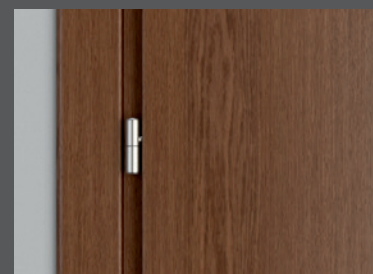

- Κρυφή έξω κάσα
- Hidden frame outside

- Ίσια κάσα
- Straight frame

Τύπος μεντεσέ • Hinges

- Ρυθμιζόμενος βιδωτός μεντεσές
- Adjustable screwed hinge

- Κρυφός μεντεσές
- Hidden hinge

- Απλός βιδωτός μεντεσές
- Screwed hinge