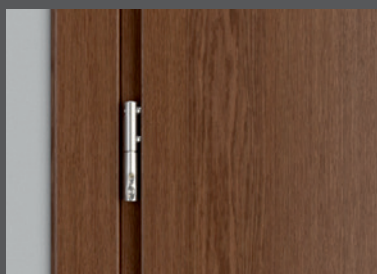

- Κρυφή έξω κάσα
- Hidden frame outside

- Ίσια κάσα
- Straight frame

Τύπος μεντεσέ • Hinges

- Ρυθμιζόμενος βιδωτός μεντεσές
- Adjustable screwed hinge

- Κρυφός μεντεσές
- Hidden hinge

- Απλός βιδωτός μεντεσές
- Screwed hinge