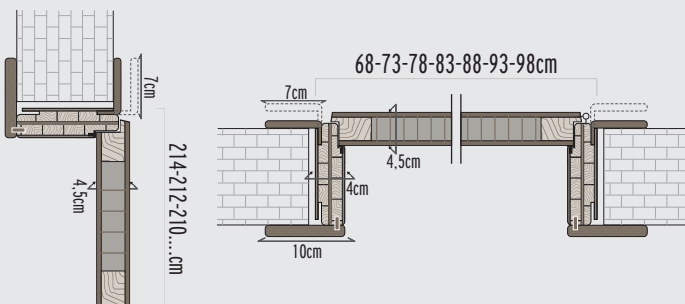

Μορισσανίδα Chipboard

Μορφές κάσας & διαστάσεις • Frames & dimensions 7,5-10-13-15-18-21-24cm

- Γωνιακή κάσα
- Angular frame

- Οβάλ κάσα
- Curved frame

Ένωση κάσας • Frame compound

Πρόεκταση κάσας • Frame extension

Τεχνικά στοιχεία & διαστάσεις • Technical details & dimensions

- Ανοιγόμενη ίσια • Internal straight
- Ανοιγόμενη οβάλ • Internal oval

- Κρυφή έξω • Hidden outside

- Ανοιγόμενη γωνιακή • Internal angular