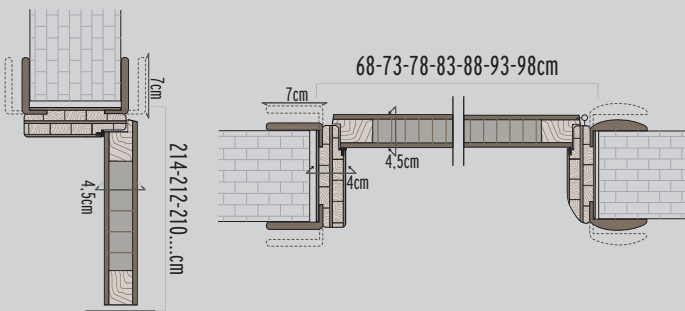

Μορισσανίδα Chipboard

Μορφές κάσας & διαστάσεις • Frames & dimensions 7,5-10-13-15-18-21-24cm

- Γωνιακή κάσα
- Angular frame

- Οβάλ κάσα
- Curved frame

Ένωση κάσας • Frame compound

Πρόεκταση κάσας • Frame extension

Τεχνικά στοιχεία & διαστάσεις • Technical details & dimensions

- Ανοιγόμενη ίσια • Internal straight
- Ανοιγόμενη οβάλ • Internal oval

- Κρυφή έξω • Hidden outside

- Ανοιγόμενη γωνιακή • Internal angular