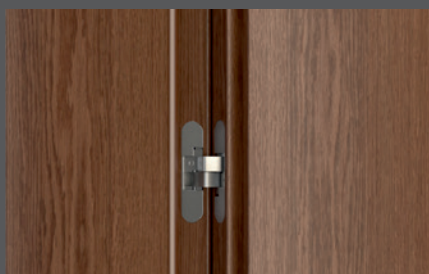

- Κρυφή έξω κάσα
- Hidden frame outside

- Ίσια κάσα
- Straight frame

Τύπος μεντεσέ • Hinges

- Ρυθμιζόμενος βιδωτός μεντεσές
- Adjustable screwed hinge

- Κρυφός μεντεσές
- Hidden hinge

- Απλός βιδωτός μεντεσές
- Screwed hinge