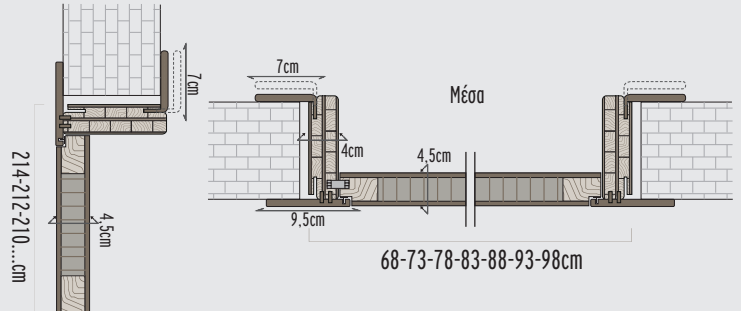

Μορισσανίδα Chipboard

Μορφές κάσας & διαστάσεις • Frames & dimensions 7,5-10-13-15-18-21-24cm

- Γωνιακή κάσα
- Angular frame

- Οβάλ κάσα
- Curved frame

Ένωση κάσας • Frame compound

Πρόεκταση κάσας • Frame extension

Τεχνικά στοιχεία & διαστάσεις • Technical details & dimensions

- Ανοιγόμενη ίσια • Internal straight
- Ανοιγόμενη οβάλ • Internal oval

- Κρυφή έξω • Hidden outside

- Ανοιγόμενη γωνιακή • Internal angular