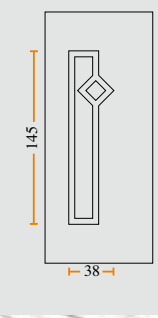

Inox 141

Inox 140

Inox 150

Inox 152

Inox 151

ΤΑ ΔΙΑΚΟΣΜΗΤΙΚΑ ΣΤΟΙΧΕΙΑ ΧΡΕΩΝΟΝΤΑΙ ΕΞΤΡΑ
EXTRA CHARGE FOR DECORATIVE ELEMENTS *

Inox 374

Inox 371

E 302
Inox 316
h: 50 cm Ø 30

E 303
Inox 316
h: 80 cm Ø 30

E 310
Inox 316
h: 120 cm Ø 30

E 312
Inox 316
h: 28.5 cm Ø 25

E 313
Inox 316
h: 28.5 cm Ø 25

E 314
Inox 316
h: 28.5 cm Ø 25

E 315
Inox 316
h: 28.5 cm Ø 25

E 349
Inox
h: 45.5 cm

E 350
Νίκελ ματ / Nikel mat
h: 30 cm

E 344
Ορο ματ / Oro mat
h: 25 cm

E 345
Νίκελ ματ / Nikel mat
h: 27.5 cm

E 346
Ορο ματ / Oro mat
h: 27.5 cm

E 353
Νίκελ ματ / Nikel mat
h: 26.5 cm

E 351
Νίκελ ματ / Nikel mat
h: 10.5 cm