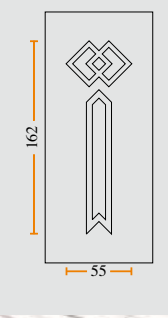

Inox 240

Inox A 240