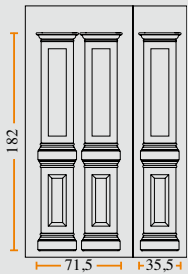

T 76

K 76

T 77

K 78

**TRIPLEX GLASS**

T 85

T 87

K 77

T 86

K 77

T 9

K 9

T 6

K 6

TRIPLEX GLASS

T 97

# ΧΕΙΡΟΛΑΒΕΣ | HANDLES

E 311  
Inox 316  
h: 28.8 cm Ø 22

E 302  
Inox 316  
h: 50 cm Ø 30

E 303  
Inox 316  
h: 80 cm Ø 30

E 310  
Inox 316  
h: 120 cm Ø 30

E 312  
Inox 316  
h: 28.5 cm Ø 25

E 313  
Inox 316  
h: 28.5 cm Ø 25