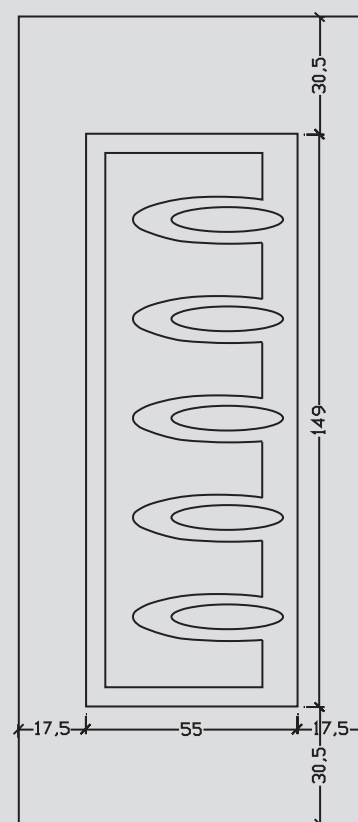

ALU 1240

Ανακαλύψτε αυτό που σας ταιριάζει!!!Επιλέξτε ανάμεσα σε 60 και πλέον σχέδια και άλλα τόσα κρύσταλλα, διαλέξτε το χρώμα που σας αρέσει και ανακαλύψτε το πάνελ GERMICH που ανταποκρίνεται περισσότερο στο δικό σας στυλ.

Discover the one that suits you better!!!Choose between 60 or more designs and as many glasses. Choose the color that suits you and discover GERMICH panel that matches your style.