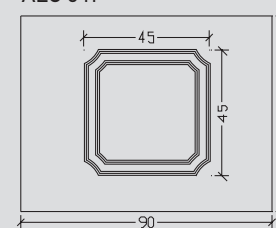

Υποδεχτείτε τη νέα σειρά πάνελ αλουμινίου της GERMICH!!!

Πέρα από την ομορφιά των πάνελ της, η GERMICH σ'όλη την παραγωγική διαδικασία της σέβεται το περιβάλλον με κάθε δυνατό τρόπο αποφεύγοντας τη σπατάλη υλικών και ενέργειας, έχοντας υιοθετήσει συμπεριφορές μείωσης οποιασδήποτε περιβαλλοντικής μόλυνσης.

Introducing the new GERMICH aluminum panel series!!!

Besides the beauty of its panels, GERMICH, during the whole production process, respects the environment in every possible way, avoiding the waste of materials and energy, reducing all environmental pollution factors.

ALU 041