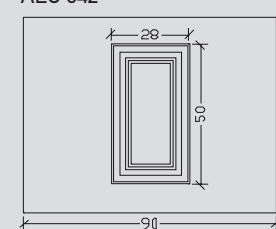

Υποδεχτείτε τη νέα σειρά πάνελ αλουμινίου της GERMICH!!!

Πέρα από την ομορφιά των πάνελ της, η GERMICH σ'όλη την παραγωγική διαδικασία της σέβεται το περιβάλλον με κάθε δυνατό τρόπο αποφεύγοντας τη σπατάλη υλικών και ενέργειας, έχοντας υιοθετήσει συμπεριφορές μείωσης οποιασδήποτε περιβαλλοντικής μόλυνσης.

Introducing the new GERMICH aluminum panel series!!!

Besides the beauty of its panels, GERMICH, during the whole production process, respects the environment in every possible way, avoiding the waste of materials and energy, reducing all environmental pollution factors.

ALU 042

ΤΑΜΓΛΑΔΑΚΙΑ
SPECIAL COMPOSITE