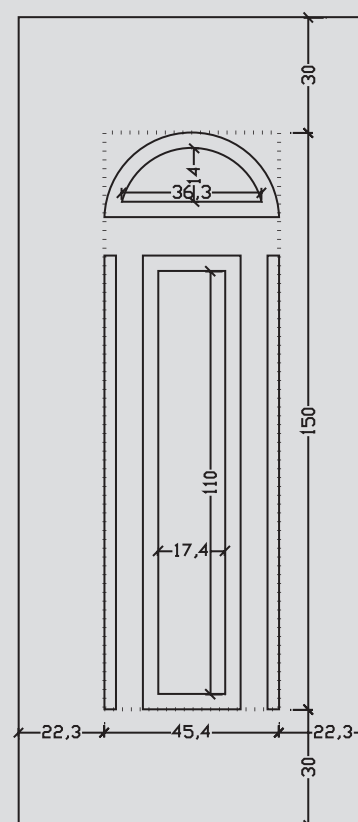

ALU 1200

Εντυπωσιάστε!!!

Εντυπωσιάστε και νιώστε μοναδικοί, στολίζοντας το χώρο σας με τα μοναδικής ποιότητας και στυλ πάνελ αλουμινίου που σας προτείνουμε.

Ντελικάτα σχέδια σε υπέροχα χρώματα και κομψές γραμμές που θα δώσουν έμφαση στο χώρο σας.

Impress!!!

Impress and feel unique, decorating your space with aluminum panels of top quality and style.

Delicate designs in wonderful colors and elegant lines will emphasize your space.

ALU 1203 F62