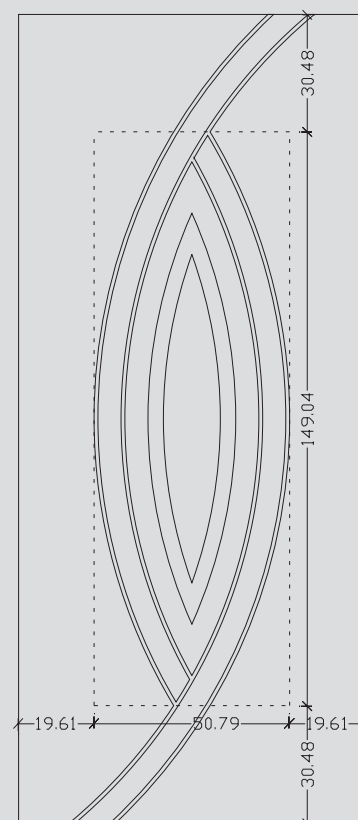

ALU 1010

Πάνελ αλουμινίου GERMICH!!!

Με σημείο αναφοράς την υποδειγματική κατασκευή τους, με αυστηρές και έγκυρες μετρήσεις και πιστοποιήσεις, η GERMICH παρουσιάζει την καινούρια της σειρά σε πάνελ ΑΛΟΥΜΙΝΙΟΥ. Επιλέξτε τα σε βαφή της αρεσκείας σας ή σε Renolit foil.

GERMICH Aluminum Panel!!!

With reference to their exemplary construction, with accurate and validated measurements and qualifications, GERMICH is introducing its new aluminum panel series. Select them in a color of your choice or in Renolit foil.

ALU 1011 F60