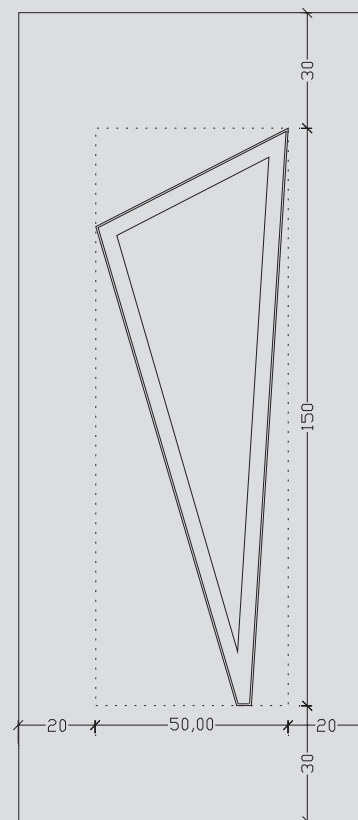

ALU 1070

Επιπλώστε τον χώρο σας!!!

Με τον κατάλληλο συνδυασμό χρωμάτων και σχημάτων... έτσι απλά, ένα πάνελ μπορεί να μεταμορφωθεί σε ένα έργο τέχνης στο χώρο σας.

Decorate your space!!!

With the right combination of colors and shapes, a panel can be transformed in a piece of art in your space.