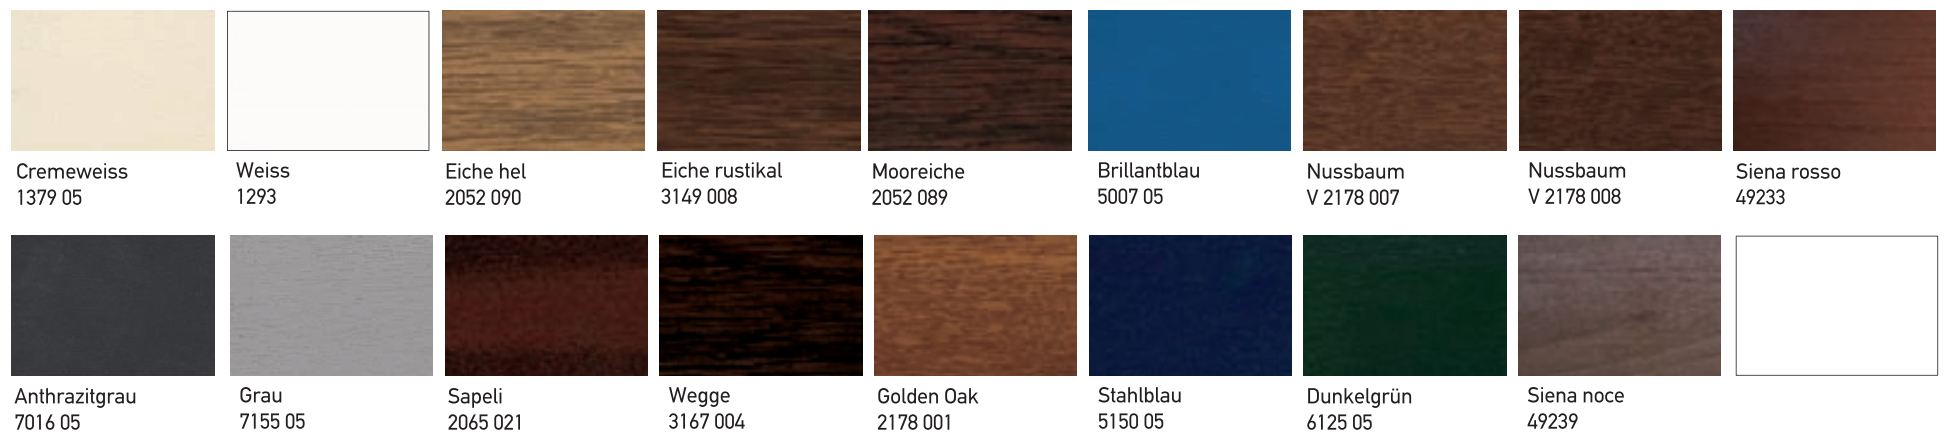

ALU 6190

Κλασικό αλλά μοντέρνο!!!

Κάπου ανάμεσα στο κλασικό και στο μοντέρνο ίσως είναι το δικό σας στυλ. Τολμήστε κάποιο από τα κλασικά μας σχέδια και συνδυάστε το με μοντέρνους χρωματισμούς και απίστευτα κρύσταλλα.

Classic but contemporary!!!

Between classic and contemporary, that's where your style may be. Dare to choose one of our classic designs and combine it with contemporary colors and stunning crystals.

ΠΑΝΕΛ ΑΛΟΥΜΙΝΙΟΥ / ALUMINIUM PANEL
 ΤΕΧΝΙΚΑ ΧΑΡΑΚΤΗΡΙΣΤΙΚΑ / TECHNICAL SPECIFICATIONS

ΑΠΟΧΡΩΣΕΙΣ: RAL - SABLE - ΛΕΥΚΟ - ΞΥΛΟΥ
 COLORS: RAL - SABLE - WHITE - WOOD EFFECT

ΧΡΩΜΑΤΟΛΟΓΙΟ RENOLIT FOIL ΓΙΑ PVC ΚΑΤΑΣΚΕΥΕΣ
 RENOLIT FOIL COLORS FOR PVC CONSTRUCTION

Τα χρώματα που απεικονίζονται στα πάνελ σ'αυτόν τον κατάλογο, μπορεί να διαφέρουν από την πραγματικότητα λόγω της εκτύπωσης.
 The colors of panels of this catalogue may be different than reality because of printing.