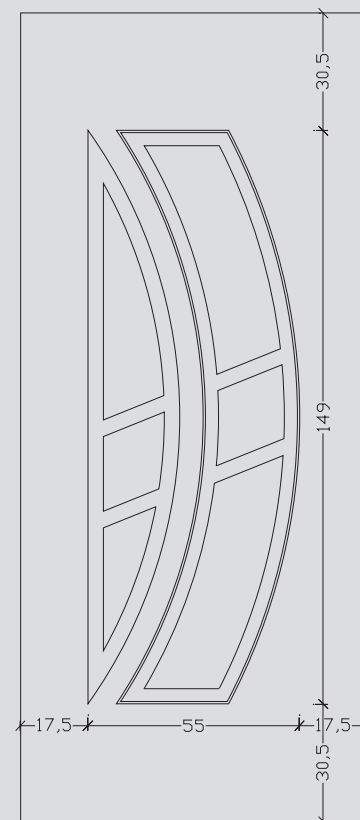

ALU 1040

Η πρόταση της GERMICH και στο αλουμίνιο!!! Η GERMICH παρουσιάζει τη δική της πρόταση στα πρεσσαριστά πάνελ αλουμινίου. Νέα σχέδια και πρωτότυπα τζάρια συνθέτουν μια εντυπωσιακή συλλογή.

GERMICH' s aluminum suggestion!!!
GERMICH presents her own suggestion to compressed aluminum panels. New designs and unique glasses compose an impressive collection.

ALU 1041 F61