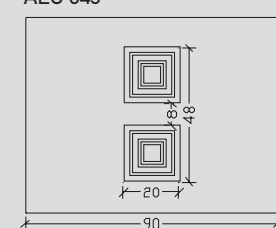

Υποδεχτείτε τη νέα σειρά πάνελ αλουμινίου της GERMICH!!!

Πέρα από την ομορφιά των πάνελ της, η GERMICH σ'όλη την παραγωγική διαδικασία της σέβεται το περιβάλλον με κάθε δυνατό τρόπο αποφεύγοντας τη σπατάλη υλικών και ενέργειας, έχοντας υιοθετήσει συμπεριφορές μείωσης οποιασδήποτε περιβαλλοντικής μόλυνσης.

Introducing the new GERMICH aluminum panel series!!!

Besides the beauty of its panels, GERMICH, during the whole production process, respects the environment in every possible way, avoiding the waste of materials and energy, reducing all environmental pollution factors.

ALU 043

ΤΑΜΓΛΑΔΑΚΙΑ
SPECIAL COMPOSITE